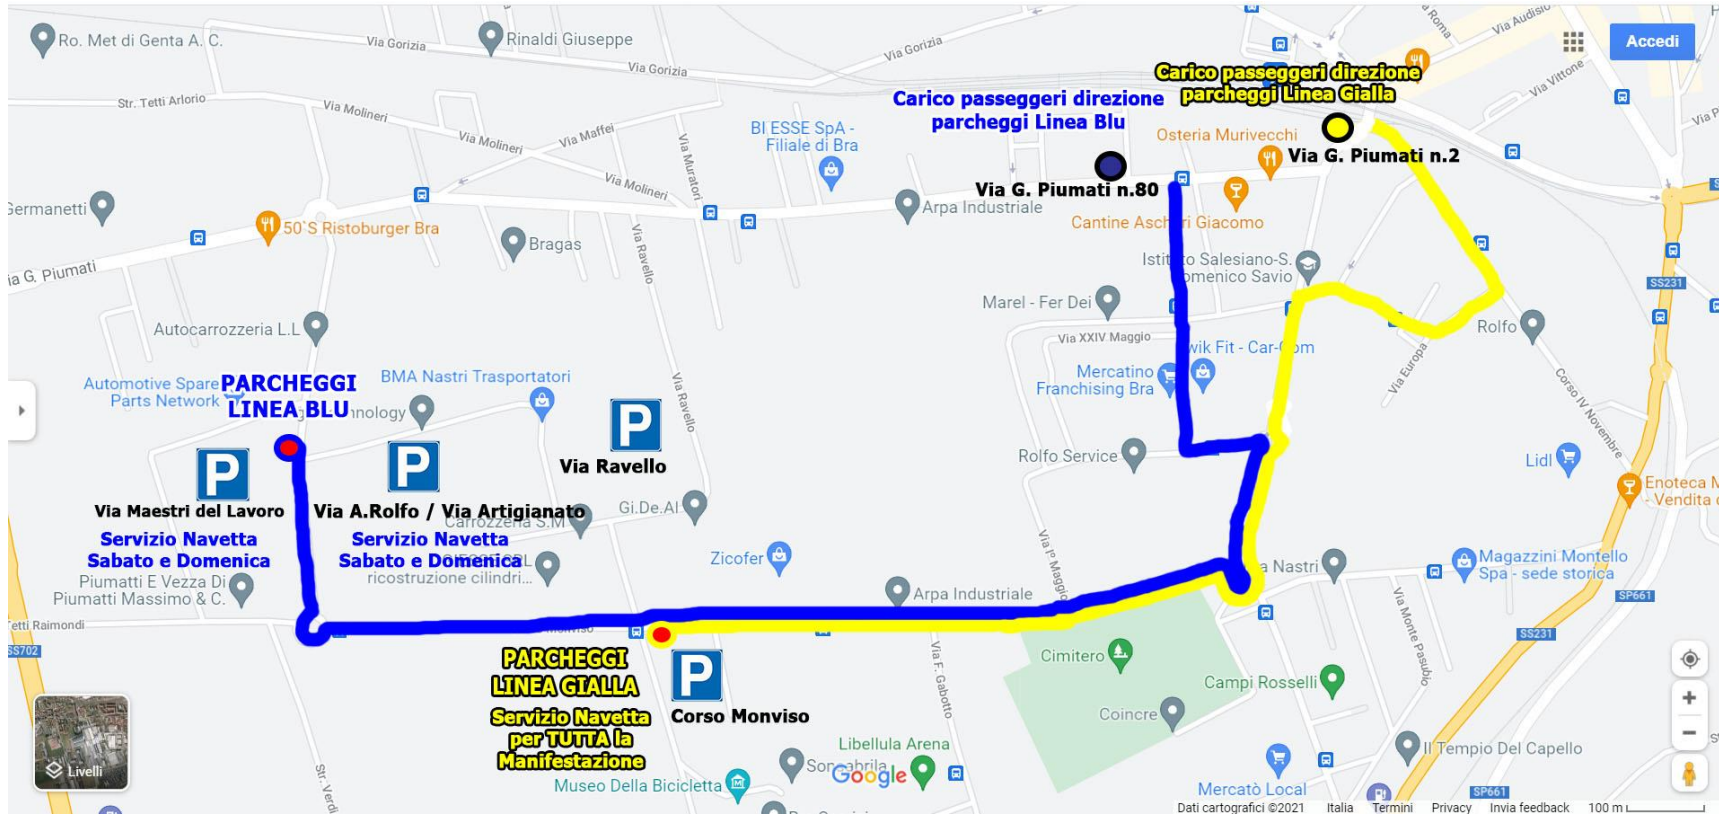

NAVETTE BUS

LINEA GIALLA - LINEA BLU

LINEA BLU

 Parcheggi:
 Via A.Rolfo/Via Artigianato
 Via Maestri del lavoro
**Servizio Navetta
 Sabato e Domenica**

CARICO PASSEGGERI DIREZIONE PARCHEGGI LINEA BLU

 Via G.Piumati 80

INQUADRA IL QR CODE PER TROVARE IL PUNTO DI CARICO BUS PER TORNARE AI PARCHEGGI DELLA LINEA BLU

LINEA GIALLA

 Parcheggi:
 Corso Monviso
 Via Ravello
**Servizio Navetta per tutta la
 Manifestazione**

CARICO PASSEGGERI DIREZIONE PARCHEGGI LINEA GIALLA

 Via G.Piumati 2

INQUADRA IL QR CODE PER TROVARE IL PUNTO DI CARICO BUS PER TORNARE AI PARCHEGGI DELLA LINEA GIALLA