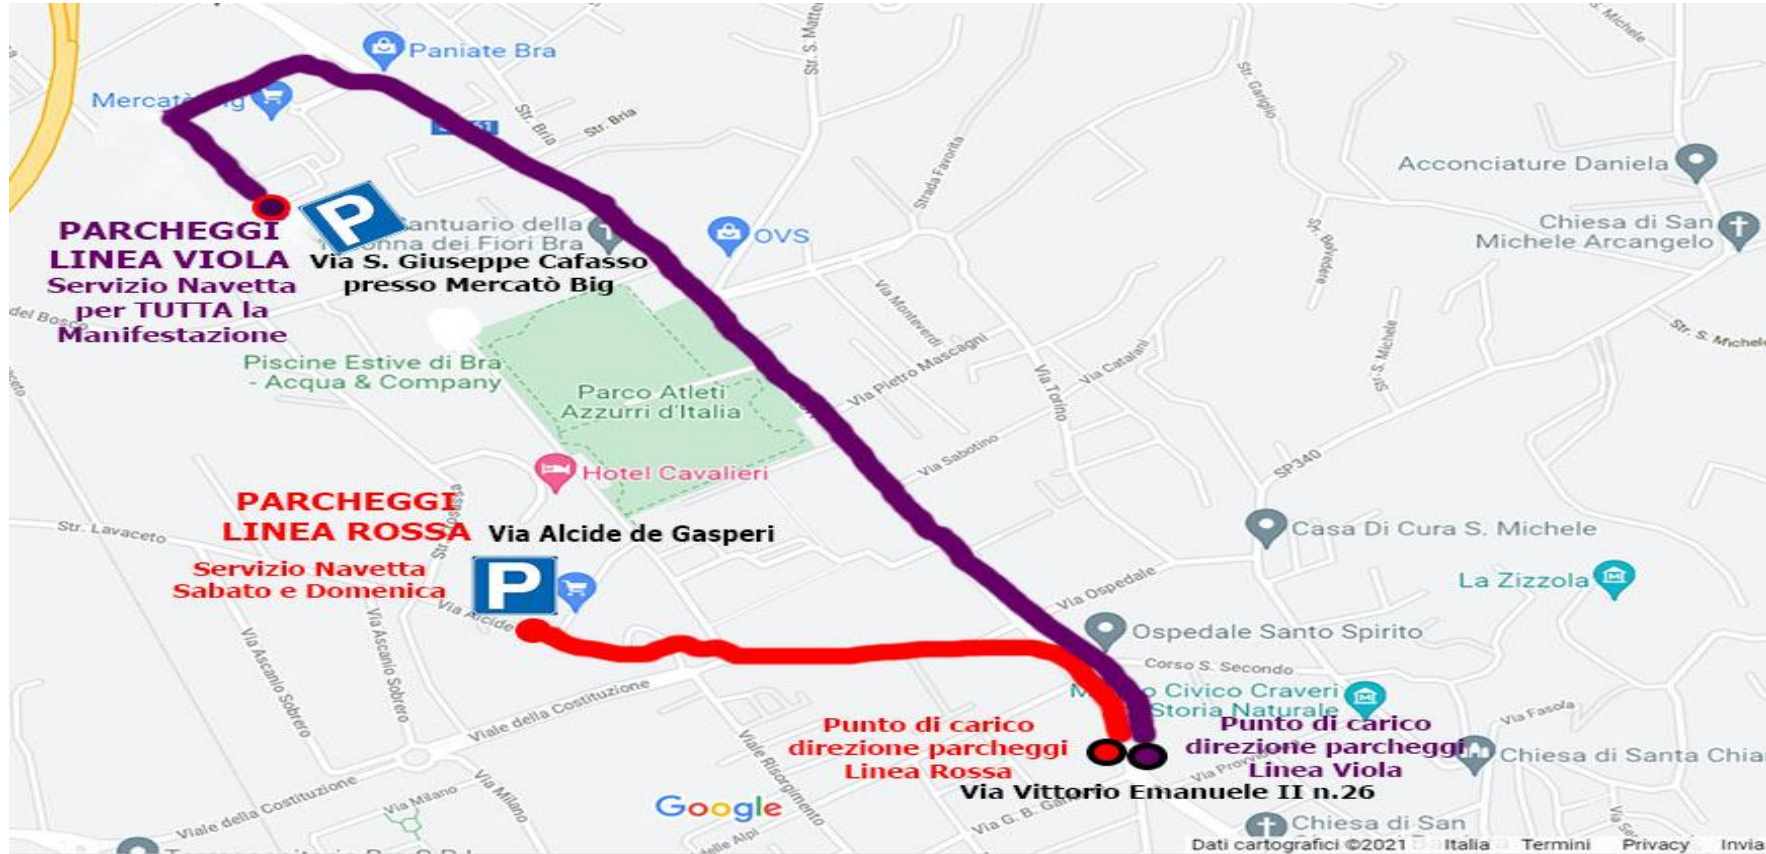

NAVETTE BUS

LINEA ROSSA - LINEA VIOLA

LINEA ROSSA

P ●

Parcheggi:
Via Alcide de Gasperi

Servizio Navetta
Sabato e Domenica

CARICO PASSEGGERI
DIREZIONE
PARCHEGGI
LINEA ROSSA

●

Via
V. Emanuele 26

INQUADRA IL QR CODE PER
TROVARE IL PUNTO DI CARICO BUS
PER TORNARE AI PARCHEGGI
DELLA LINEA ROSSA

LINEA VIOLA

P ●

Parcheggi:
Via S. Giuseppe Cafasso
presso Mercatò Big

Servizio Navetta per
tutta la manifestazione

CARICO PASSEGGERI
DIREZIONE
PARCHEGGI
LINEA VIOLA

●

Via
V. Emanuele 26

INQUADRA IL QR CODE PER
TROVARE IL PUNTO DI CARICO
BUS PER TORNARE AI PARCHEGGI
DELLA LINEA VIOLA