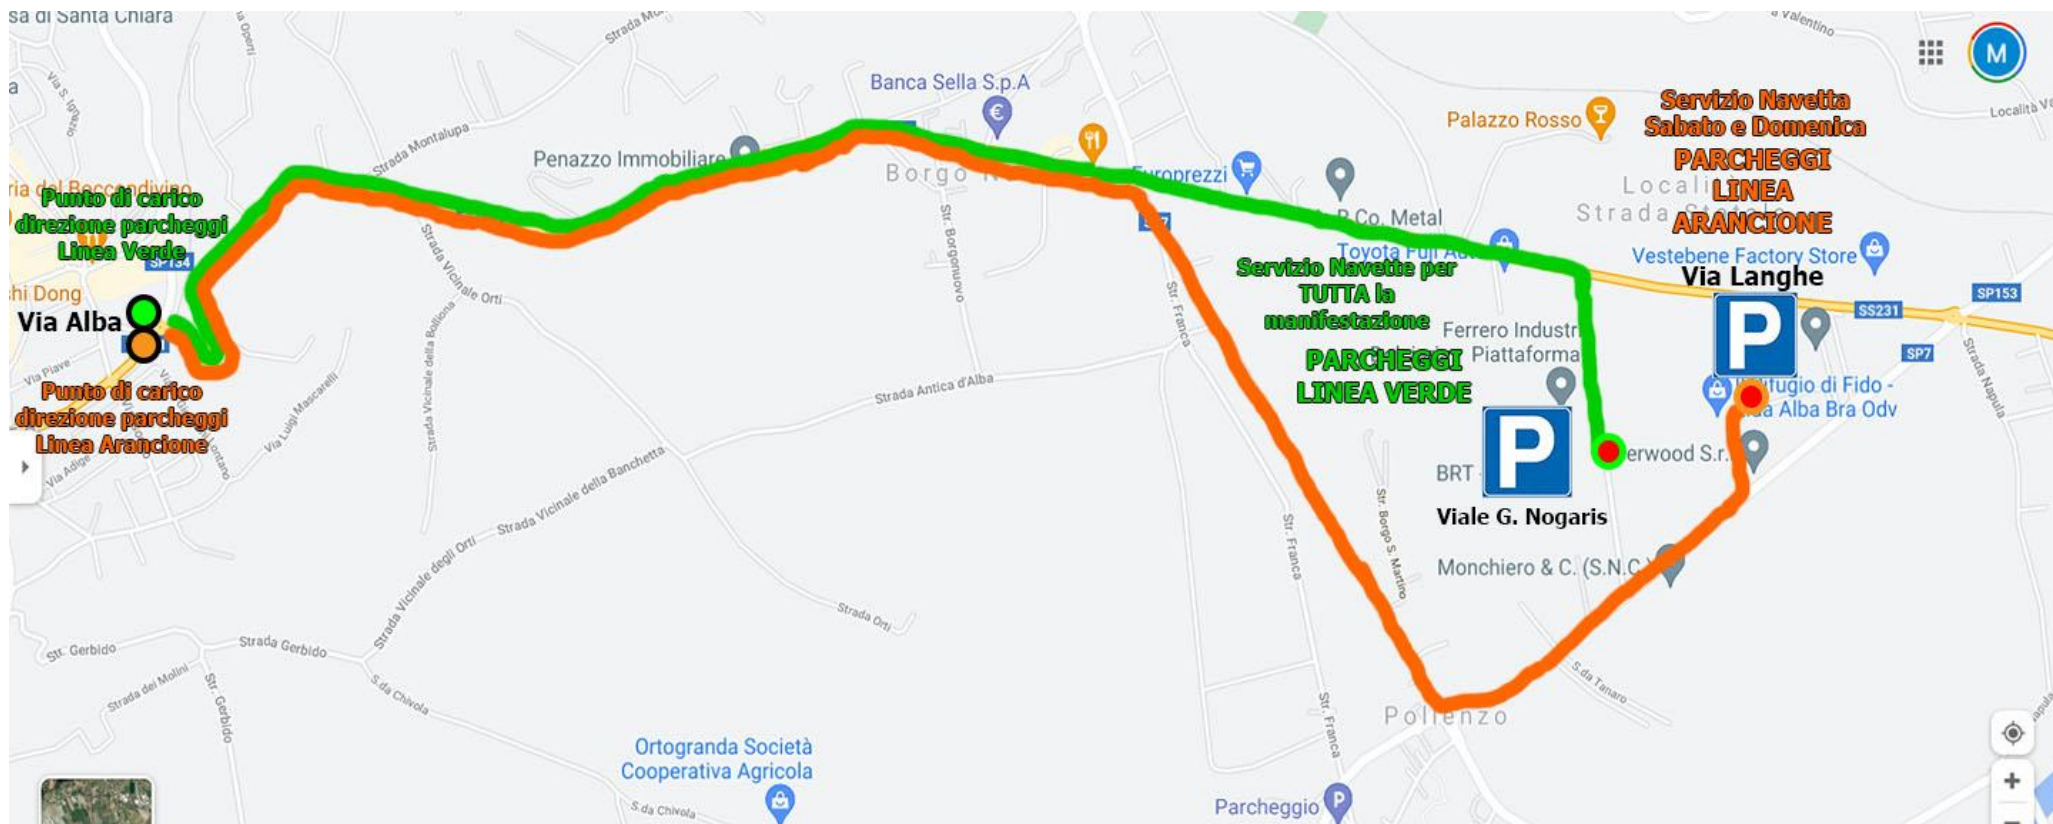

# NAVETTE BUS

## LINEA VERDE - LINEA ARANCIONE

### LINEA VERDE

Parcheggi:

Viale G. Nogarìs

**Servizio Navetta per tutta la Manifestazione**

CARICO PASSEGGERI DIREZIONE PARCHEGGI LINEA VERDE

Via Alba

INQUADRA IL QR CODE PER TROVARE IL PUNTO DI CARICO BUS PER TORNARE AI PARCHEGGI DELLA LINEA VERDE

### LINEA ARANCIONE

Parcheggi:  
Via Langhe

**Servizio Navetta Sabato e Domenica**

CARICO PASSEGGERI DIREZIONE PARCHEGGI LINEA ARANCIONE

Via Alba

INQUADRA IL QR CODE PER TROVARE IL PUNTO DI CARICO BUS PER TORNARE AI PARCHEGGI DELLA LINEA ARANCIONE